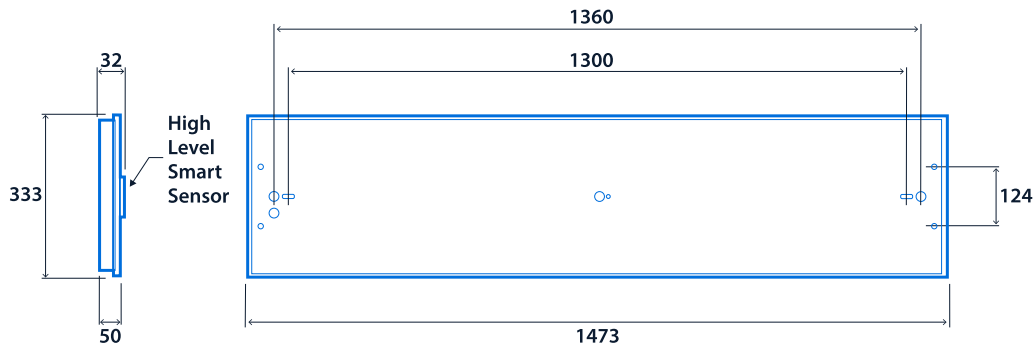

## Dimensions

### Dual line - 65/112/175W