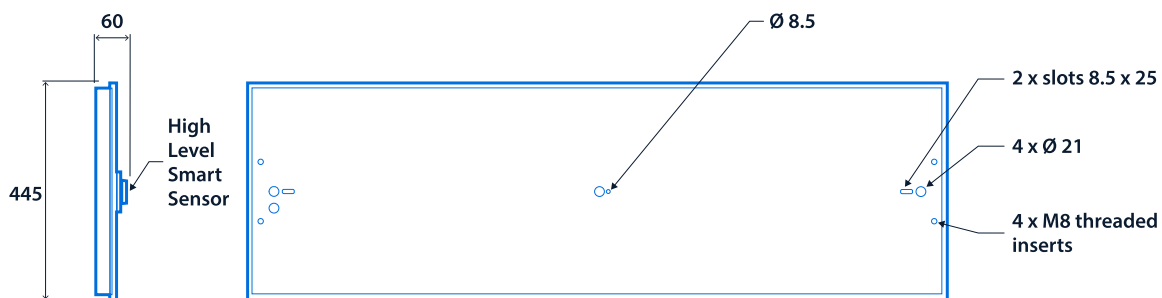

Quad line - 190/215W